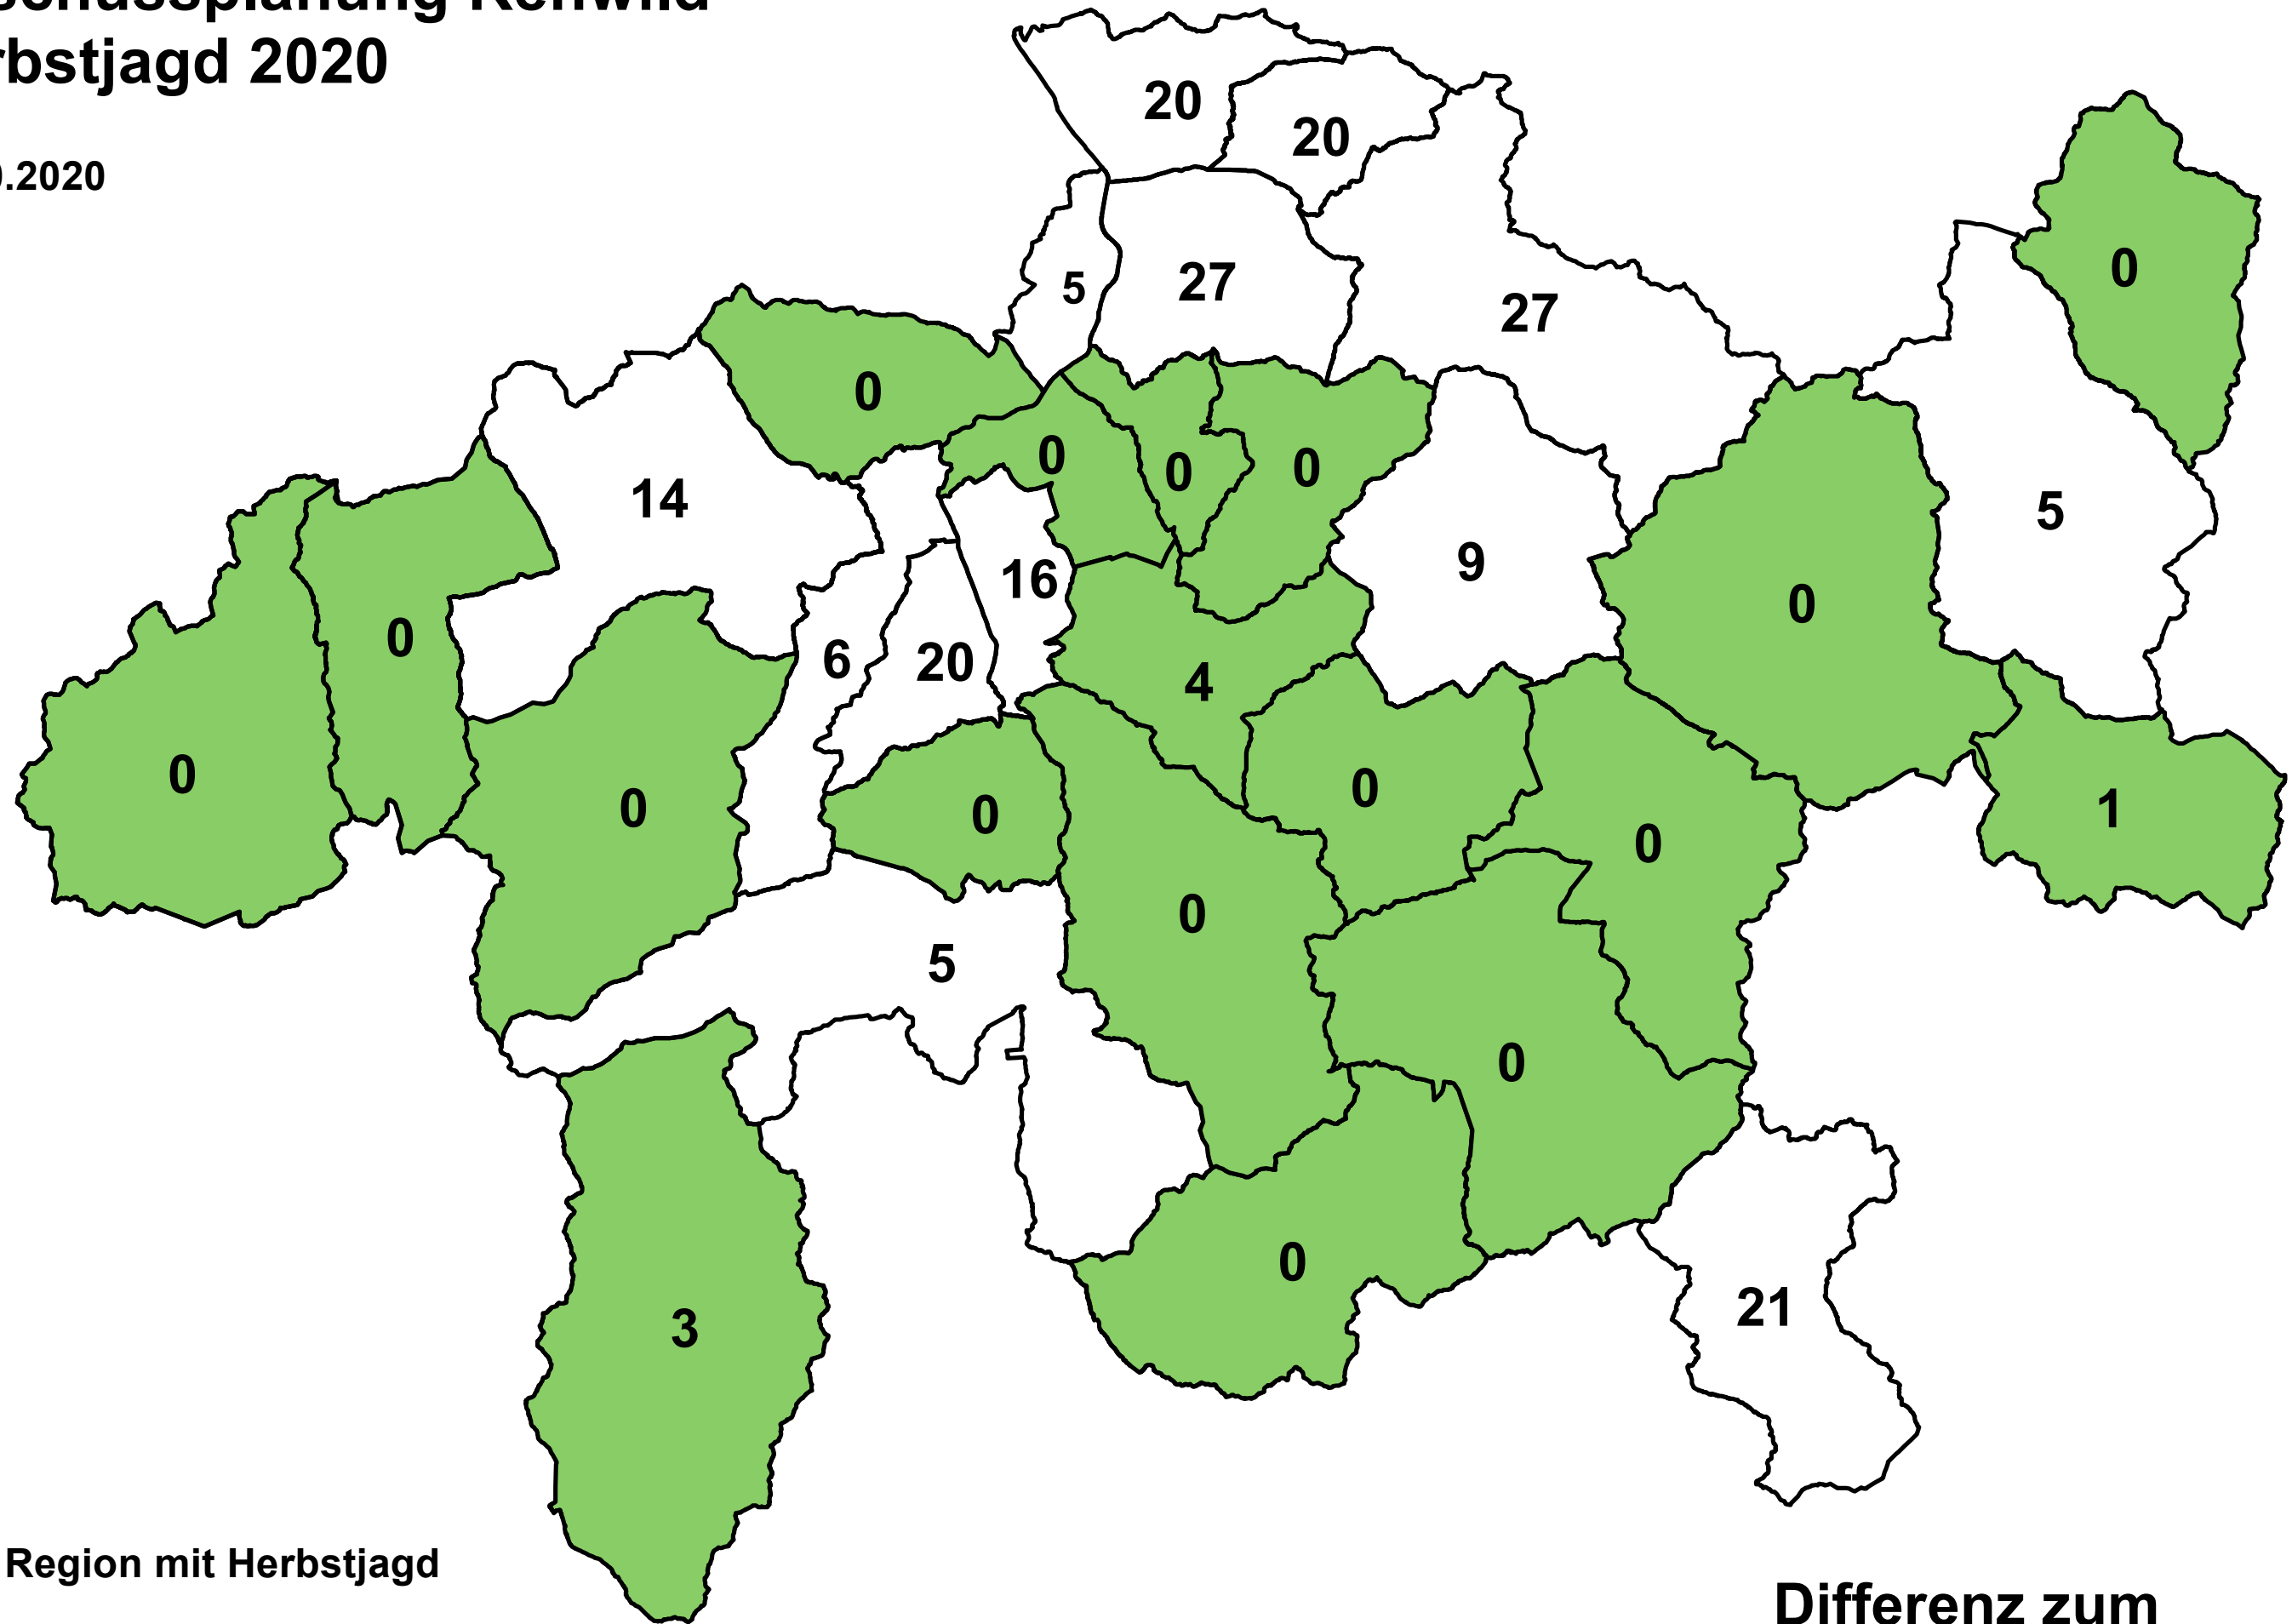

Abschussplanung Rehwild Herbstjagd 2020

21.10.2020

 Region mit Herbstjagd

 Region ohne Herbstjagd

**Differenz zum
Plan GR: 203**